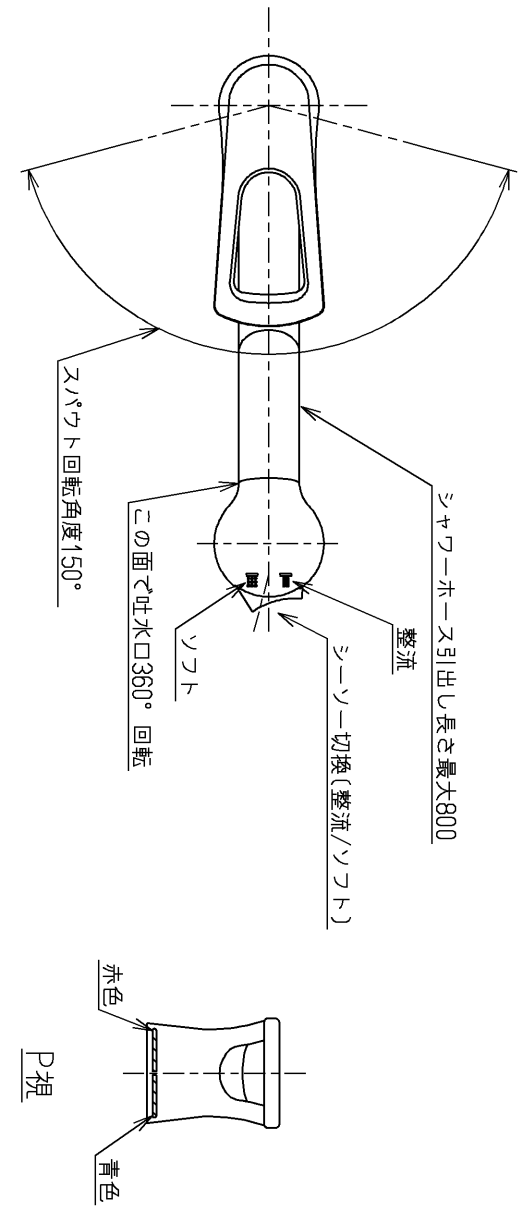

生産中止図面

2007/12

積水ハウス (株)

水道法適合品		単位 mm		名称
TOTO		φ ≡		台付シングル (シャワー・スプレー) (台所)
製図 依町	検図 大巻	日付 07.11.08	尺度 1:4	図番
備考 逆止弁付				TKG32UPB V20SX

上面施工
給湯・給湯
タンクハ
ンター
ター
給湯温
度は最
高85℃
まで
お使い
ください
※露出
部は艶
出しニ
ックル
クロム
めっき
(下地
磨き仕
上げ有
り)
他は生
地品