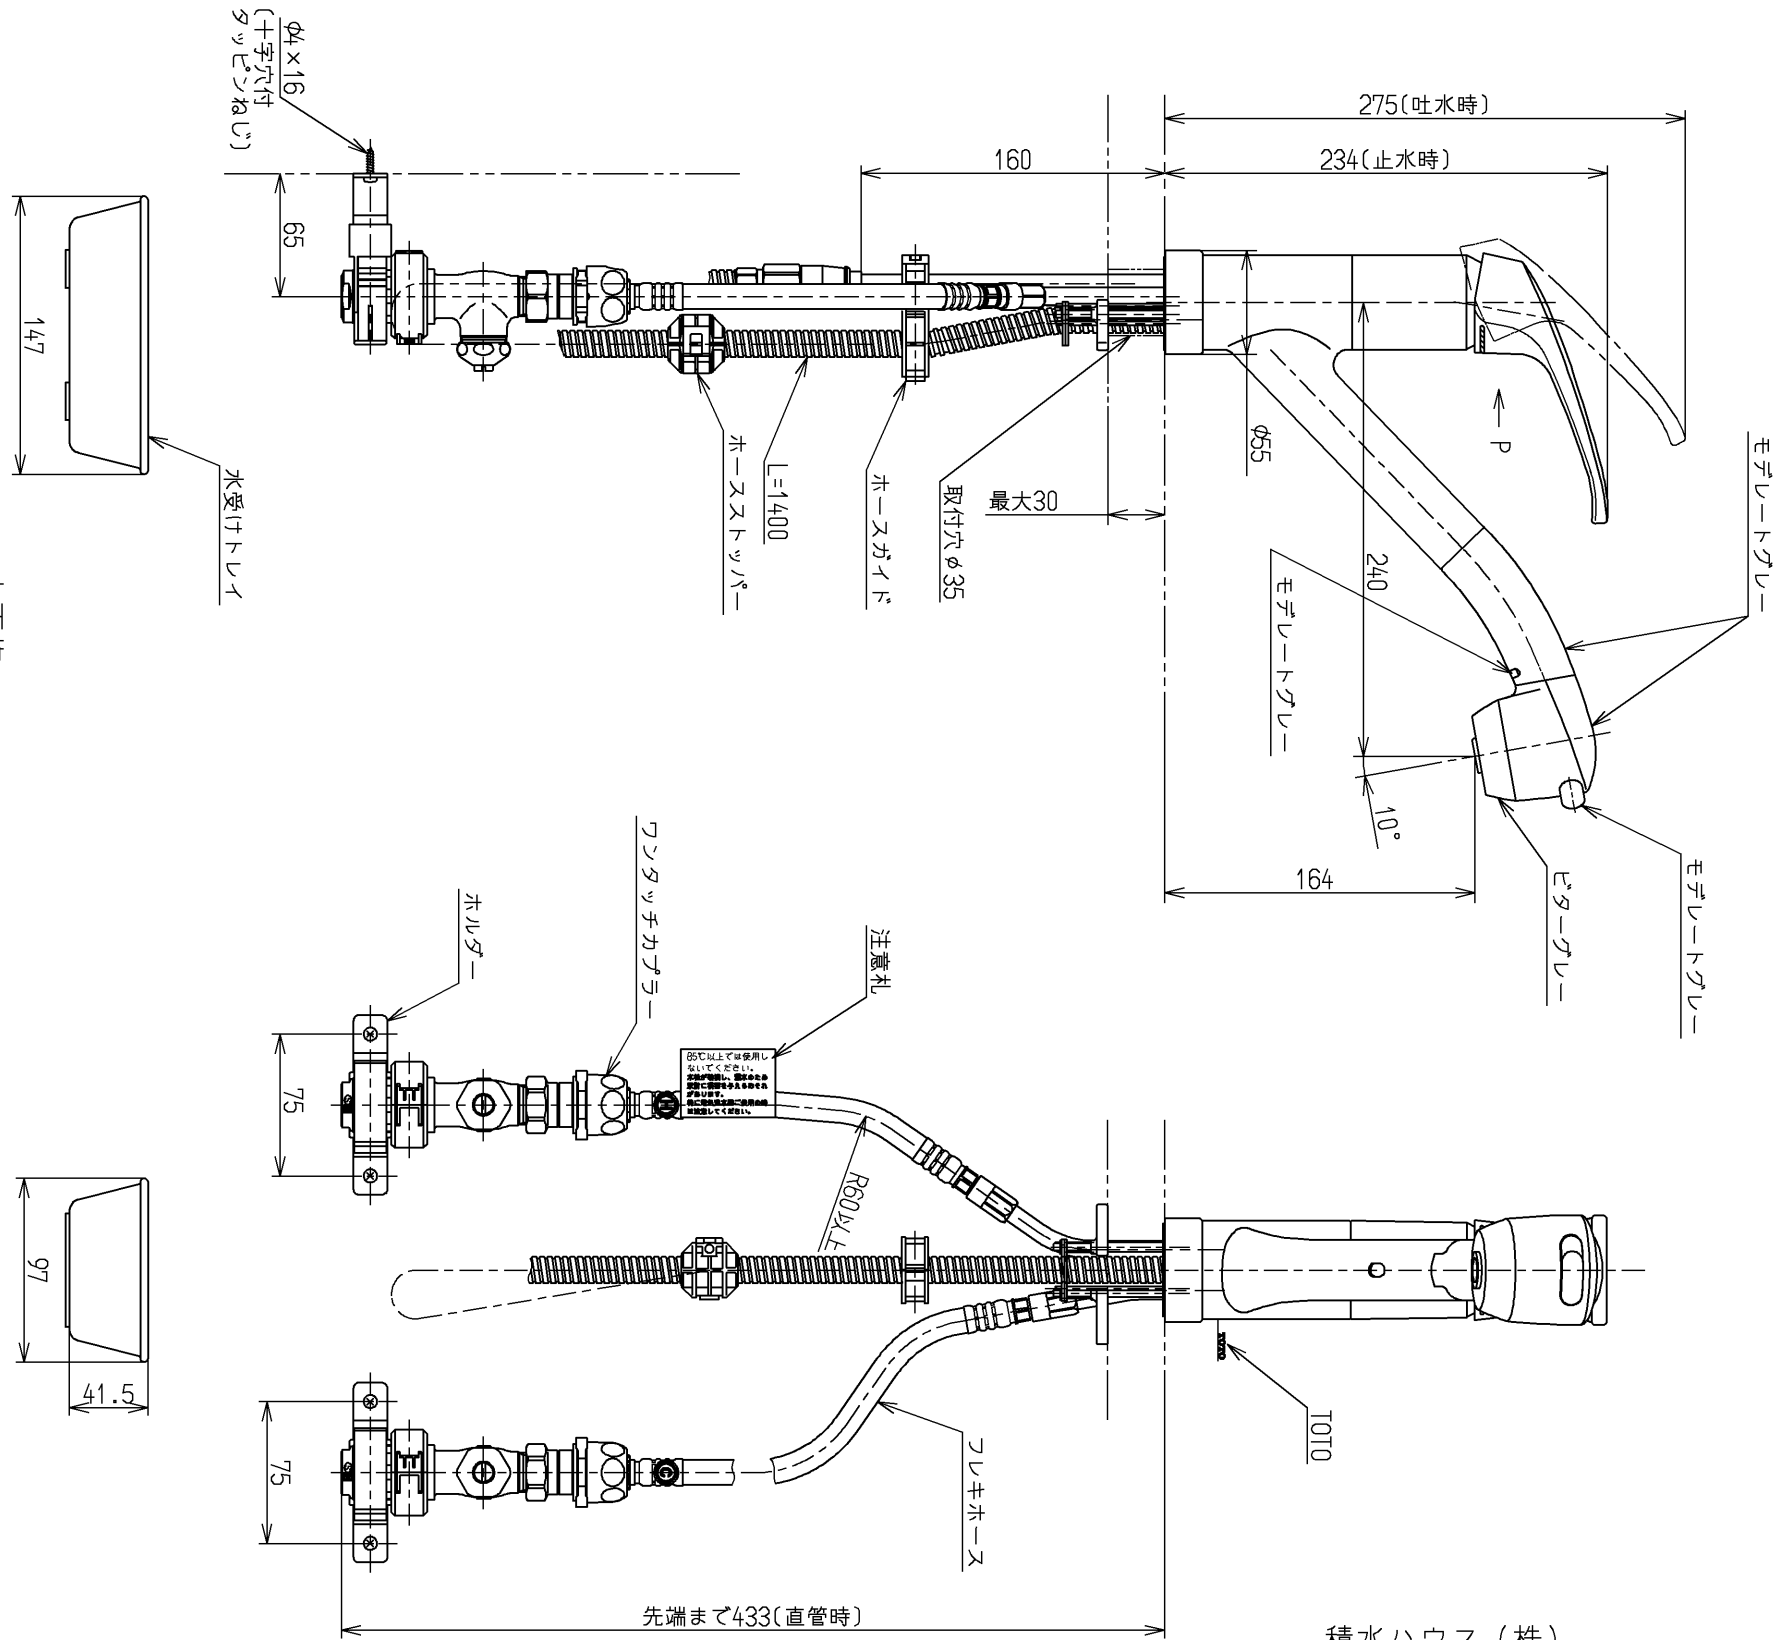

生産中止図面

2007/12

積水ハウス (株)

水道法適合品		単位 mm		名称
TOTO		φ ≡		台付シングル (シャワー・スプレー) (台所)
製図 依町	検図 大巻	日付 07.11.08	尺度 1:4	図番
備考 逆止弁付				TKG32UPB V20SX

上面施工
給湯・給湯
タンクハ
ンター
ター
給湯温
度は最
高85℃
まで
お使い
ください
※露出
部は艶
出しニ
ックル
クロム
めっき
(下地
磨き仕
上げ有
り)
他は生
地品

コランジ (2ヶ)